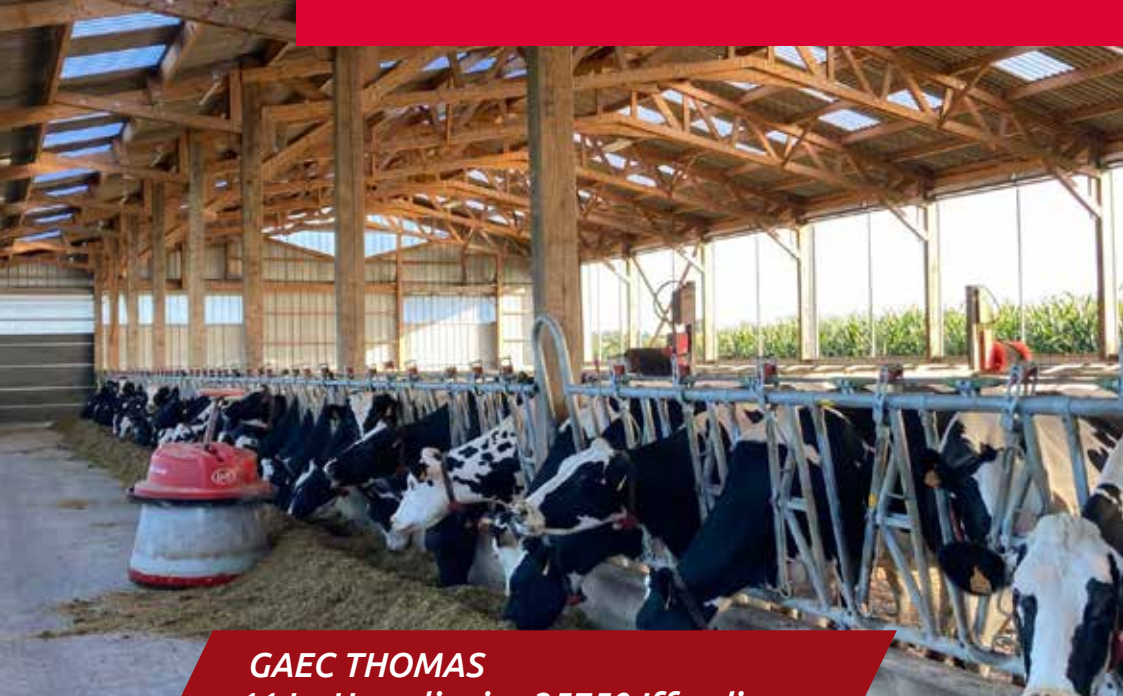

ce sont 2 exploitations qui vous ouvrent leurs portes pour vous faire découvrir leurs équipements Lely et leurs expériences d'éleveurs robotisés.

Pour en savoir plus, contactez votre Lely Center de Bain de Bretagne au 02 23 31 22 26

ICI LE MASQUE EST OBLIGATOIRE

PASS
SANITAIRE
OBLIGATOIRE

www.lely.com

GAEC THOMAS
11 La Hamelinois - 35750 Iffendic

- 2 UTH (Martine et Michel)
- 150 Ha de SAU
- Référence laitière : 1 100 000 litres de lait
- 95 vaches laitières

Bâtiment neuf avec :

- 2 Robots de traite Lely Astronaut A5 avec Meteor
- 1 Robot repousse fourrage Lely juno
- 2 Robots aspirateurs à lisier Lely collector 120

« Installés depuis 1993, il y a 10 ans, nous avons repris une exploitation, ce qui a entraîné une saturation de notre outil de travail avec un cheptel qui arrivait à 100 vaches. Notre salle de traite 2x7 nous imposait une astreinte physique de plus de 5 heures par jour ! Nous avons donc fait le choix d'investir dans un nouveau bâtiment d'élevage performant à la pointe de la technologie. L'ancienne stabulation libérée, on a ainsi pu regrouper toutes les génisses sous le même toit. En robotisant, on voulait surtout gagner du temps et de l'énergie, mais la surprise a été d'avoir en bonus un gain de productivité en montant en moyenne à 35 kilos/vache/jour tout en maîtrisant parfaitement notre marge sur cout alimentaire qui tourne autour de 95€ les 1000 litres. Pour le nettoyage, la réflexion était la même, avec en plus la volonté de ne pas seulement racler. Notre choix s'est donc porté sur l'aspirateur Lely Collector 120. »

Martine et Michel

GAEC BEAUDAIRE-POTTIER
Lieu dit La Hamelinois - 35750 Iffendic

- 2 UTH (Arnaud et Benoît)
- 122 Ha de SAU
- Référence laitière : 905 000 litres de lait
- 80 vaches laitières et un atelier de 40 taurillons